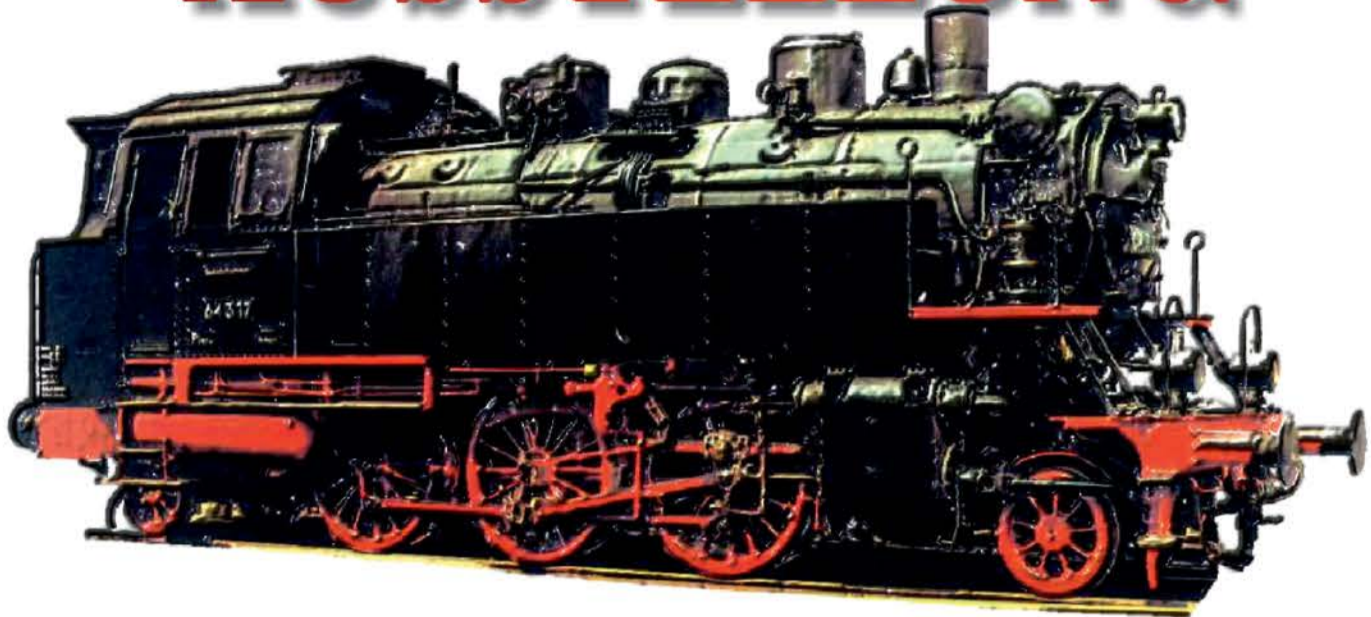

MODELLEISENBAHN AUSSTELLUNG

Frankfurt (Oder) Bachgasse 4
im ehemaligen Straßenbahndepot Nähe Oderturm (5 min.)

2. - 4. Advent

Sa + So 14 - 18 Uhr

&

24.12. 14 - 16 Uhr

**gleichzeitig Glühweinfahrten
mit der historischen Straßenbahn
außer 24.12.**